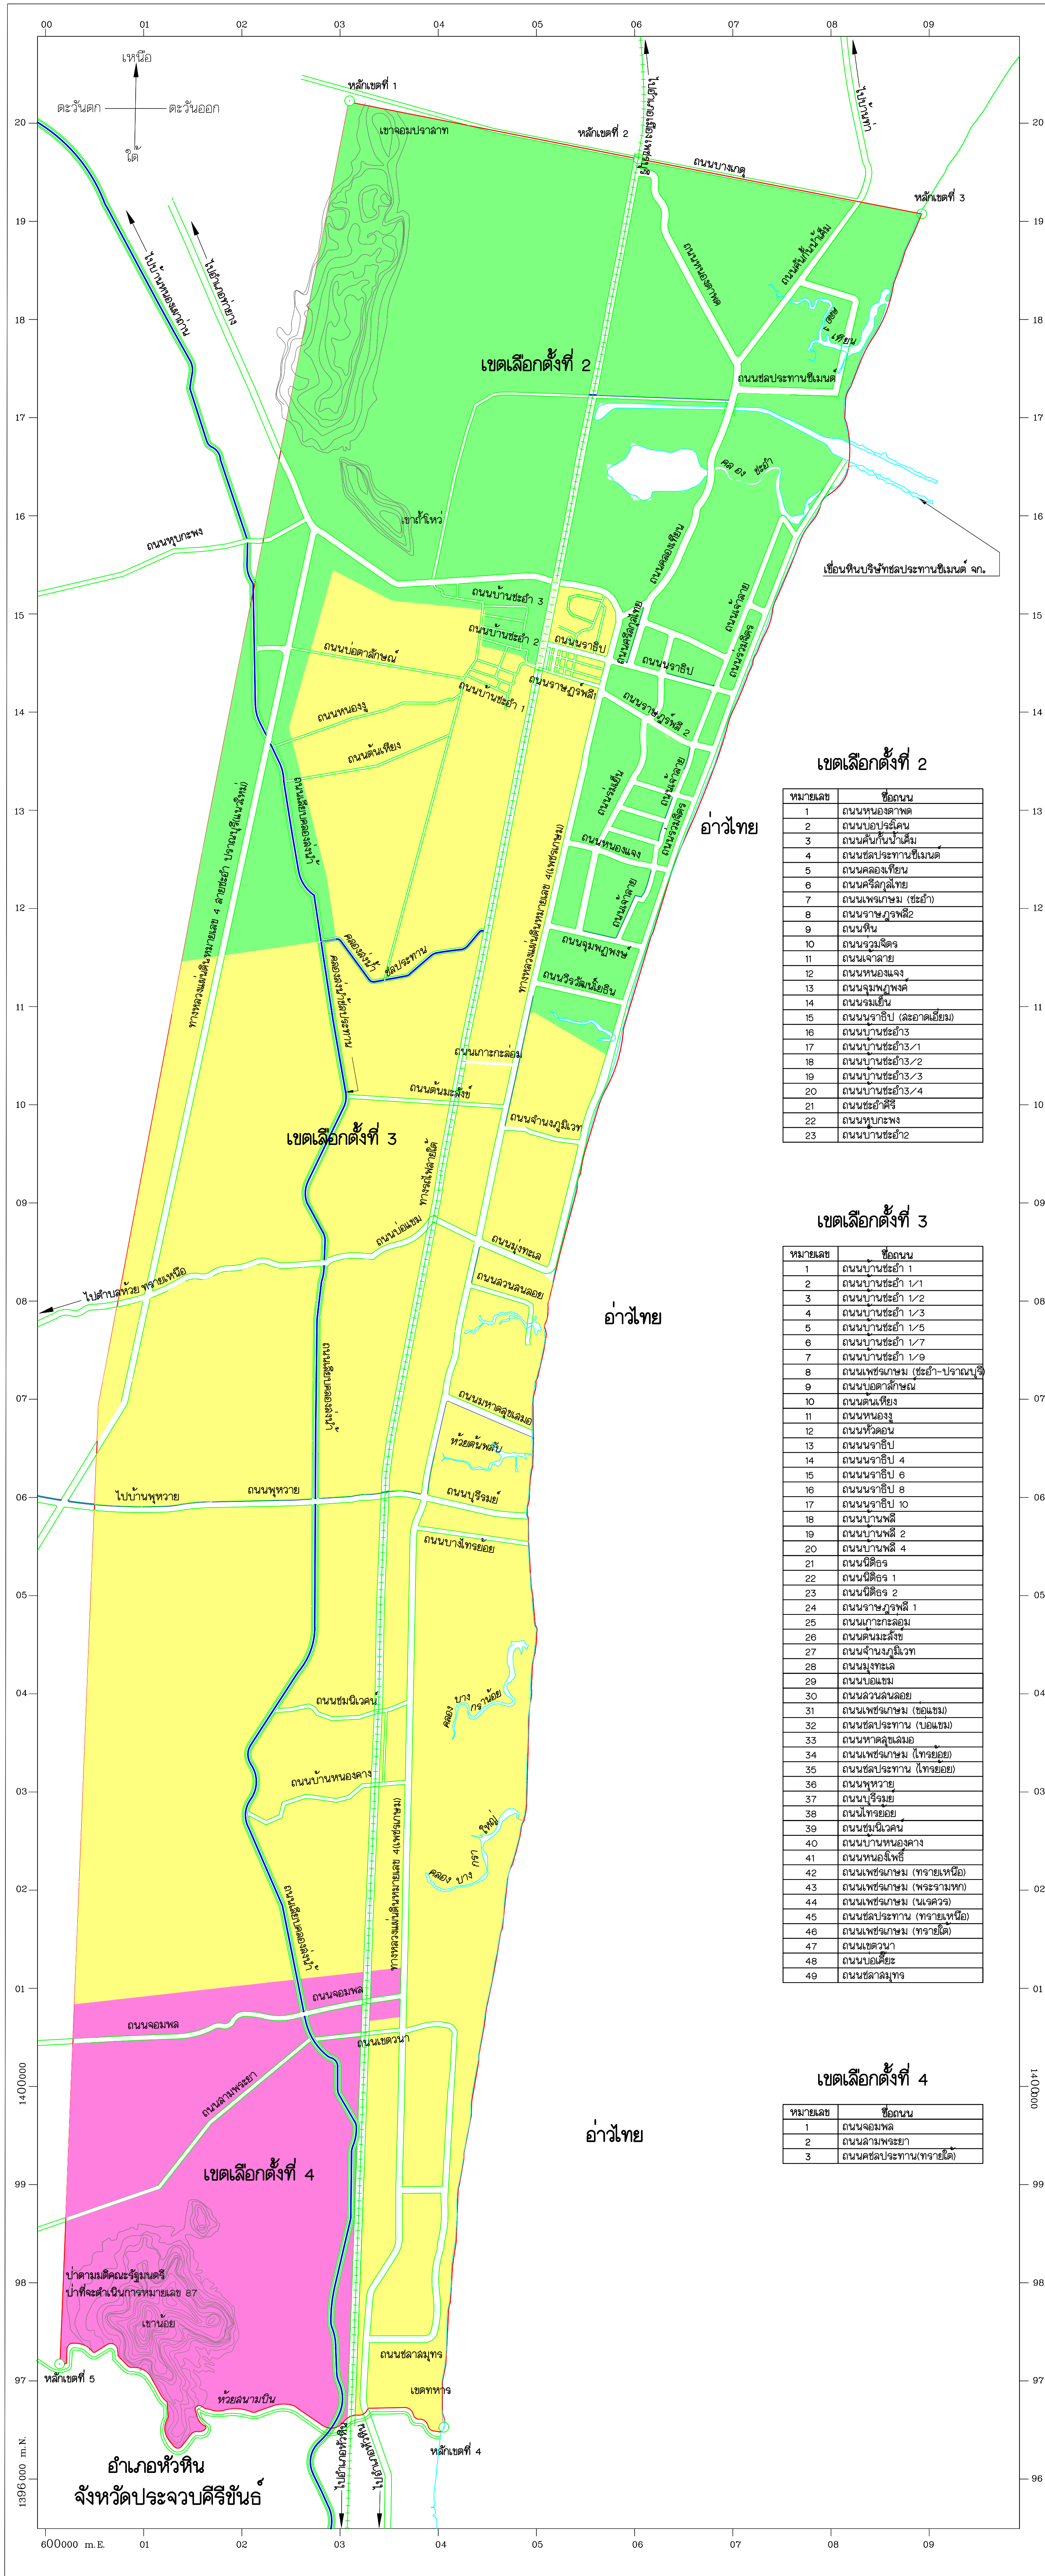

แผนที่แสดงเขตเลือกตั้งเทศบาลเมืองพะอ้า

0 500 1000 เมตร

เขตเลือกตั้งที่ 2

หมายเลข	ชื่อถนน
1	ถนนหอจลาภ
2	ถนนบ่อประโคน
3	ถนนคันบินน้ำเดิม
4	ถนนชลประทานขี้มนต์
5	ถนนคลองก๊วย
6	ถนนศรีภักดิ์
7	ถนนพริกข่าม (พะอ้า)
8	ถนนราษฎร์ 2
9	ถนนหิน
10	ถนนจวนเสียด
11	ถนนจาลาย
12	ถนนหนองจ้ง
13	ถนนจวนพุด
14	ถนนจวน
15	ถนนราษฎร์ (ตลาดเขียง)
16	ถนนบ้านช้ำ 3
17	ถนนบ้านช้ำ 3/1
18	ถนนบ้านช้ำ 3/2
19	ถนนบ้านช้ำ 3/3
20	ถนนบ้านช้ำ 3/4
21	ถนนช้ำสี
22	ถนนห้วยประท
23	ถนนบ้านช้ำ 2

เขตเลือกตั้งที่ 3

หมายเลข	ชื่อถนน
1	ถนนบ้านช้ำ 1
2	ถนนบ้านช้ำ 1/1
3	ถนนบ้านช้ำ 1/2
4	ถนนบ้านช้ำ 1/3
5	ถนนบ้านช้ำ 1/5
6	ถนนบ้านช้ำ 1/7
7	ถนนบ้านช้ำ 1/9
8	ถนนพริกข่าม (พะอ้า-บ้านจวน)
9	ถนนบ่อค้ำ
10	ถนนคันเขียง
11	ถนนหนอง
12	ถนนหัดอน
13	ถนนราษฎร์ 4
14	ถนนราษฎร์ 6
15	ถนนราษฎร์ 8
16	ถนนราษฎร์ 10
17	ถนนบ้านช้ำ 2
18	ถนนบ้านช้ำ 4
19	ถนนบ้านช้ำ 2
20	ถนนบ้านช้ำ 4
21	ถนนนิตย
22	ถนนนิตย 1
23	ถนนนิตย 2
24	ถนนราษฎร์ 1
25	ถนนพริกข่าม (พะอ้า)
26	ถนนคันเขียง
27	ถนนจวนจวน
28	ถนนจวน
29	ถนนบ่อ
30	ถนนจวน
31	ถนนพริกข่าม (พะอ้า)
32	ถนนชลประทาน (พะอ้า)
33	ถนนหัดอน
34	ถนนพริกข่าม (พะอ้า)
35	ถนนชลประทาน (พะอ้า)
36	ถนนประท
37	ถนนประท
38	ถนนประท
39	ถนนประท
40	ถนนบ้านหนอง
41	ถนนหนอง
42	ถนนพริกข่าม (พะอ้า)
43	ถนนพริกข่าม (พะอ้า)
44	ถนนพริกข่าม (พะอ้า)
45	ถนนชลประทาน (พะอ้า)
46	ถนนพริกข่าม (พะอ้า)
47	ถนนประท
48	ถนนประท
49	ถนนประท

เขตเลือกตั้งที่ 4

หมายเลข	ชื่อถนน
1	ถนนจวน
2	ถนนจวน
3	ถนนชลประทาน (พะอ้า)

อำเภอหัวหิน
จังหวัดประจวบคีรีขันธ์