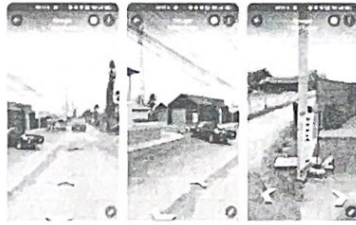

บทความหรือเรื่องต่างๆที่ประกอบมาได้อีกครับ พร้อมภาพที่คิดให้ด้วย

ได้ครับ เขื่อนนี้ถ่ายให้ครับ

ดูใจเห็นที่สามและไรครับ

ด.ชะอำครับ

ถ.สามพระยา ทางไป โครงการเดอรัเบสไฮม 3 ครับ

เคยร้องเรียนไปทางเทศบาลแล้วครับ

จะรับเรื่องแล้วประสานหน่วยงานที่เกี่ยวข้องให้ครับ

ตอนนี้ หลุมใหญ่ มากๆ

ตรงนี้เลยครับ ที่เกิดหลุมใหญ่

สำเนาถูกต้อง
นางสาวพิมพ์พร นาคประคอง
เจ้าพนักงานธุรการ

ถนนเส้นนี้ได้รับการแก้ไขชั่วคราวหลายครั้งครับ และอยู่ได้ไม่นานก็เกิดหลุมอีก เพราะว่าเป็นทางน้ำไหลผ่าน ทำให้ในเขาดิน จนเกิดหลุม ๕ เมตร ซึ่งบ้านที่เตอร์เบสโสม 4 ย้ายมาอยู่โครงการนี้ ตั้งแต่ เดือน มิ.ย. อหอบจะไม่ได้ใช้ รถยนต์เลยครับ เพราะทางลำบากมาก

ภาพปัจจุบันหลุมใหญ่กว่าที่เคยครับ

2 ฝั่ง ชาย และ ชาว

เขียนมาให้ดูครับ

พุงนี้ผู้ร้องสรุปให้ด้วยนะครับ แล้วจะทำหนังสือประสานไปทางหน่วยงานที่ เกี่ยวข้องให้ครับ

ได้ครับ

บริเวณนี้เป็นที่พรวนบรรทุกหรือรอใหญ่จึง โหมครับ