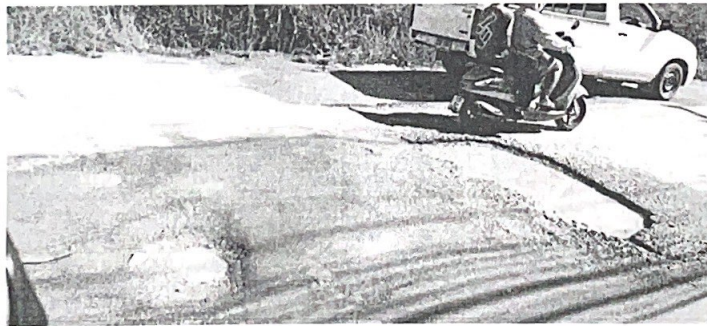

สำนักงาน
๖๘

นางสาวพิมพ์ร นาคประคอง
เจ้าพนักงานธุรการ