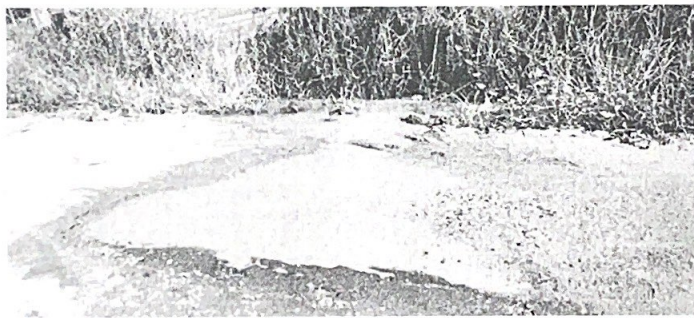

สำนักงาน
๖๘

นางสาวพิมพ์ร นาคประคอง
เจ้าพนักงานธุรการ